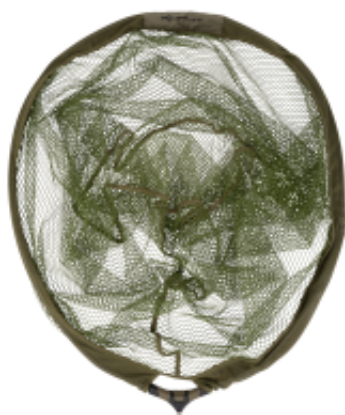

Link do produktu: <https://www.m6tackle.com/korum-power-folding-spoon-latex-net-2665cm-p-16309.html>

Korum Power Folding Spoon Latex Net 26"/65cm

Cena	150,00 zł
Dostępność	Dostępny
Czas wysyłki	24 godziny
Numer katalogowy	K0380040
Producent	Korum

Opis produktu

Korum Power Folding Spoon Latex Net 26"/65cm

Nowy lateksowy składany Power Spec ma grubsze ramy niż poprzednie modele. Najlepsza duża sieć na ryby dla mobilnego wędkarza. Nowy uformowany blok jest miękki w dotyku, co poprawia użyteczność. Ta składana siatka wahadłowa jest idealna dla wędkarzy wodnych lub wędkarzy łowiących metodą powienia ryb, którym brakuje miejsca. Przenośny, mocny i przyjazny dla ryb.

Cechy

- Unikalna składana konstrukcja
- Przyjazna dla ryb, lateksowa szybko schnąca siatka
- Lekka rama
- Wzmocniony gwint
- W komplecie z nylonowym pokrowcem
- Nadaje się do użytku ze wszystkimi drążkami podbieraka Korum
- Dostępne w rozmiarach 26"/65cm